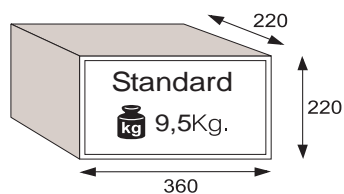

Easy caja de seguridad

características

- Teclado plano y con diseño personalizable y con instrucciones de uso para los huéspedes
- Apertura motorizada de uso sencillo
- Código maestro para aperturas de emergencia
- Apertura mecánica para intervenciones de emergencia
- Cerradura de emergencia oculta bajo imán intercambiable