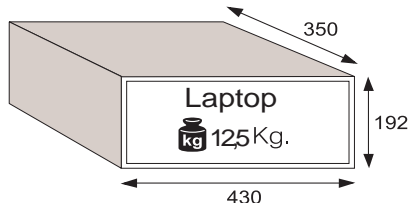

Easy caja de seguridad

características

- Teclado plano y con diseño personalizable y con instrucciones de uso para los huéspedes
- Apertura motorizada de uso sencillo
- Código maestro para aperturas de emergencia
- Apertura mecánica para intervenciones de emergencia
- Cerradura de emergencia oculta bajo imán intercambiable